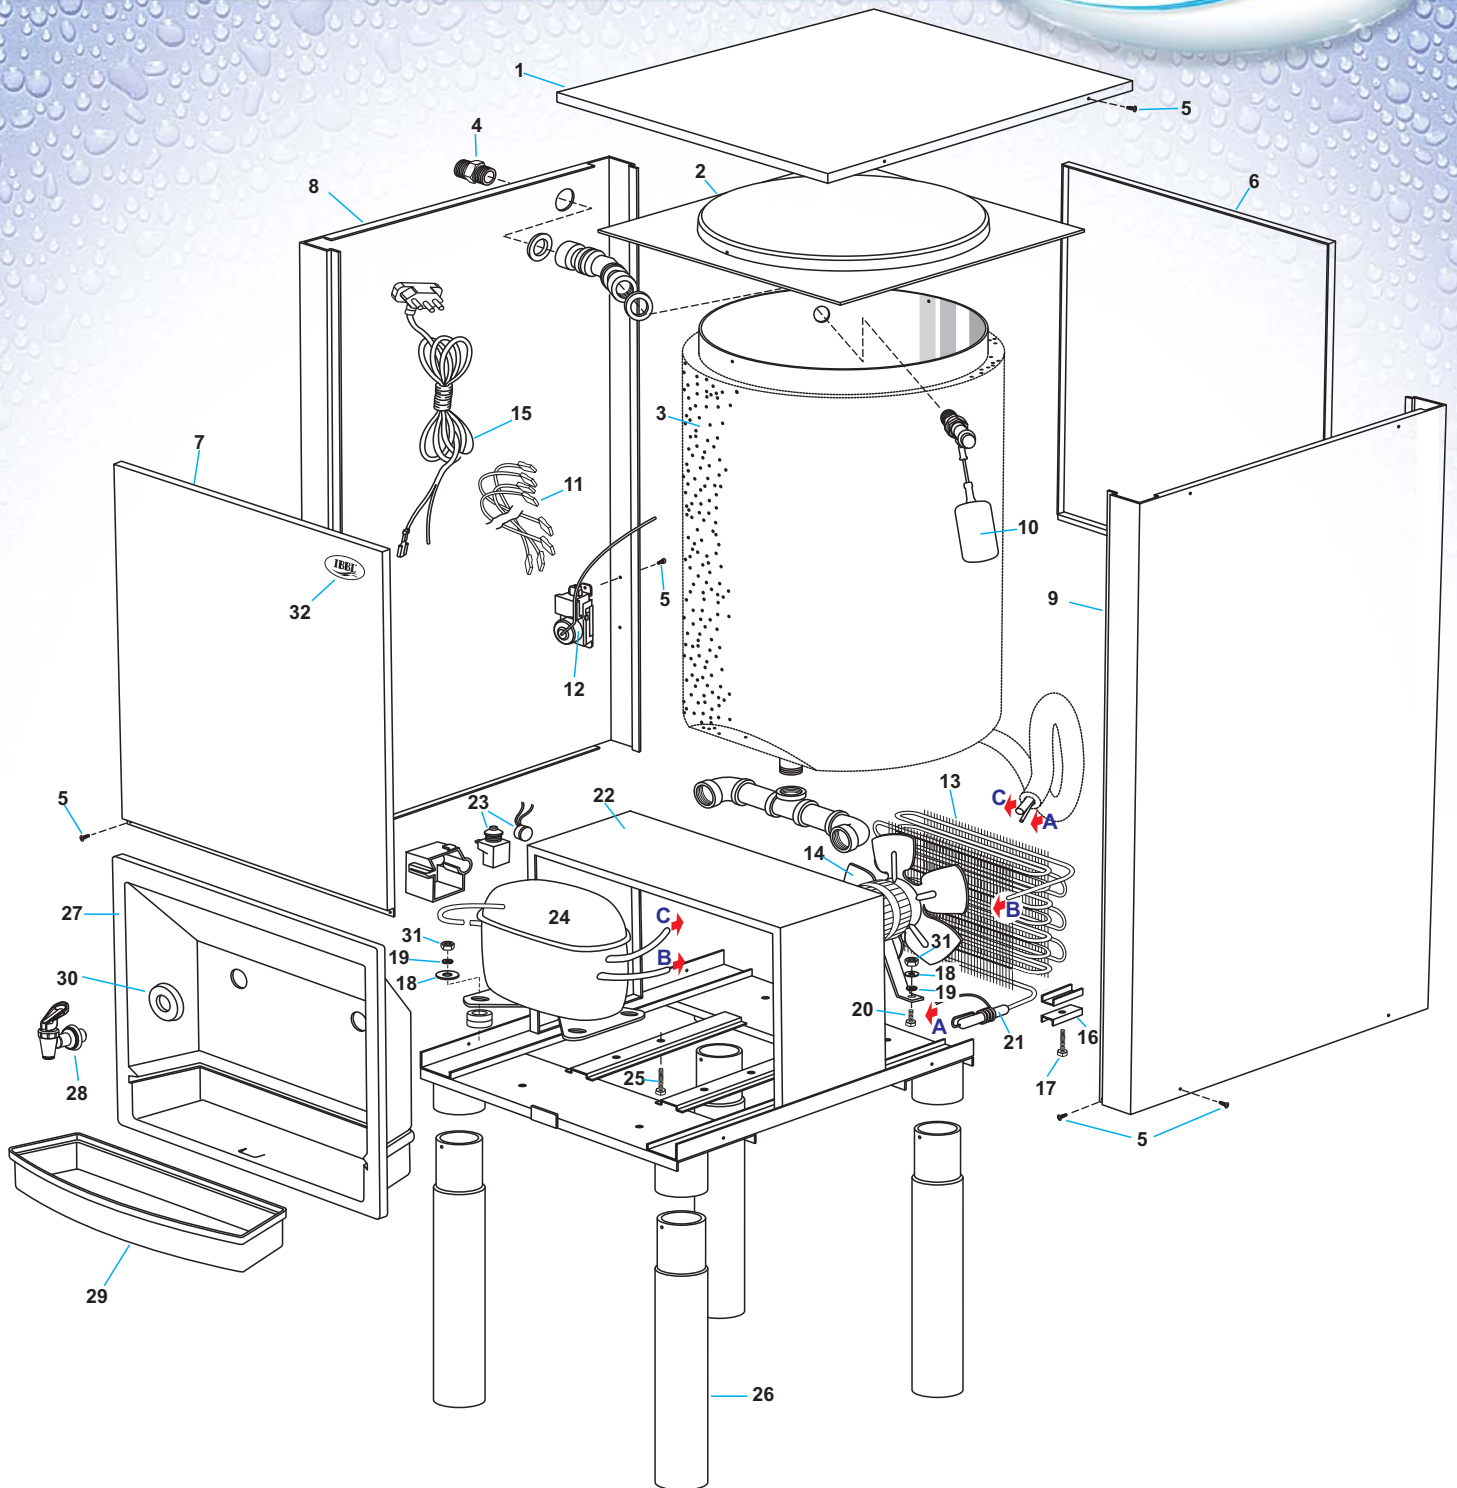

BEBEDOURO DE ÁGUA REFRIGERADO CAR-100

Ficha Técnica

Nº	Código	Denominação	Nº	Código	Denominação
1	20140066	Tampo CAR100 Inox	17	10310017	Paraf. SX UNC 1/4 X 1,1/2 ZB
2	10220003	Contra Tampa Vacuo Forming Car100	18	10360011	Arruela Lisa 1/4 ZB DIN 9021
3	30530034	Evaporador CAR100	19	10360009	Arruela Dentada 1/4 Ext DIN 6798
4	10250015	Niple 1/2 Bco Pvc Rosca/Rosca	20	10310018	Paraf. SX UNC 1/4 X 1/2 ZB
5	10310014	Paraf. PN PH AA 4,2 X 13 ZB	21	10510003	Filtro Secador R134 - 3/4 Entr. 1/4
	10310006	Paraf. PN PH AA 4,2 X 13 Inox	22	50130002	Suporte do Evaporador CAR100 Pintado
6	20140052	Painel Traseiro CAR100 Inox	23*		Rele / Prot. 127V
7	20140043	Painel Frontal CAR100 Inox			Rele / Prot. 220V
8	20140031	Lateral Esquerda CAR100 Inox	24*		Compressor 127V
9	20140031	Lateral Direita CAR100 Inox			Compressor 220V
10	10250003	Boia 1/2 Branca	25	10310009	Paraf. SX UNC 1/4 X 1 ZB
11	10440009	Ligação BAG80 / DPS / CAR100	26	10150034	Tubo de Ferro ø60 x 440mm
12	10430015	Termostato Regulável	27	10220004	Painel Frontal CAR100 Vacuo Forming
13	10520016	Condensador Aramado 1 X 12 X 1/4	28	10350045	Torneira CAR 100
14	10420018	Motor Ventilador 1/40 CPT 110V - Soprador	29	10220006	Pingadeira CAR100 Vacuo Forming
	10420017	Motor Ventilador 1/40 CPT 220V - Soprador	30	20140074	Arruela Inox de Acabamento da Torneira
15	10440004	Flex Plug Nacional - Preto	31	10320014	Porca SX UNC 1/4 ZB DIN 934
16	10240007	Apoio de Borracha do Condensador	32	10630063	Etiqueta Identificação CAR 100

Rev. 01 - 11/12

* - Ao solicitar estes itens, informar o nº de série do produto.

PEÇAS DE REPOSIÇÃO

Indústria Brasileira de Bebedouros Ltda.
Av. Tiradentes, 1364 - Pq. Das Indústrias - CEP 13309-640 - Itu - SP - Brasil
Tel: (0XX11) 2118-2100 - Fax: (0XX11) 2118-2118 - www.ibbl.com.br